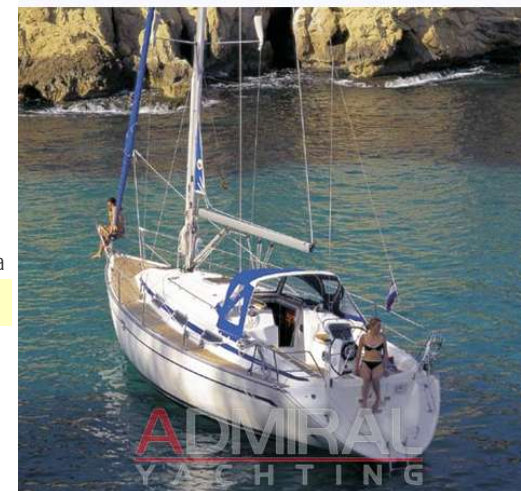

Visibile a: Italia PESCARA

Dati principali

Lunghezza	11.35 metri (37.24 piedi)	Larghezza	3.80 metri (12.47 piedi)
Nr cabine:	3	Nr ospiti:	8
Nr equipaggio:	1		
Velocità Max	8.0 nodi	Velocità Crociera	7.0 nodi
Stazza	6900.00	Dislocamento	6900
Zavorra	2000	Pescaggio	1.80 metri (5.91 piedi)

A partire da

300,00 €

Materiali

Scafo	VTR	Coperta	VTR
Tuga	VTR		

Descrizione generale

BARCA COMODA DI NUOVA COSTRUZIONE

COMPLETA DI TUTTO

GOMMONE CON MOTORE FUORIBORDO

TIMONERIA A RUOTA CON CONSOLLE STRUMENTAZIONE

doccia esterna

Dotazione

PILOTA AUTOMATICO

GPS CARTOGRAFICO

RANDA AVVOLGIBILE

CAPPOTTINA PARASPRUZZI

BIMINI TOP

Equipaggio in breve

SKIPPER OPZIONALE

Dettagli su posto ospiti

ADMIRAL
YACHTINGMondial
BROKER

6 IN CABINE DOPPIE CON LETTO MATRIMONIALE
2 LETTI EVENTUALI IN DINETTE

Idraulici

Serbatoi 1
Materiale PLASTICA
Boiler SI ELETTRICO 220+MOTORE